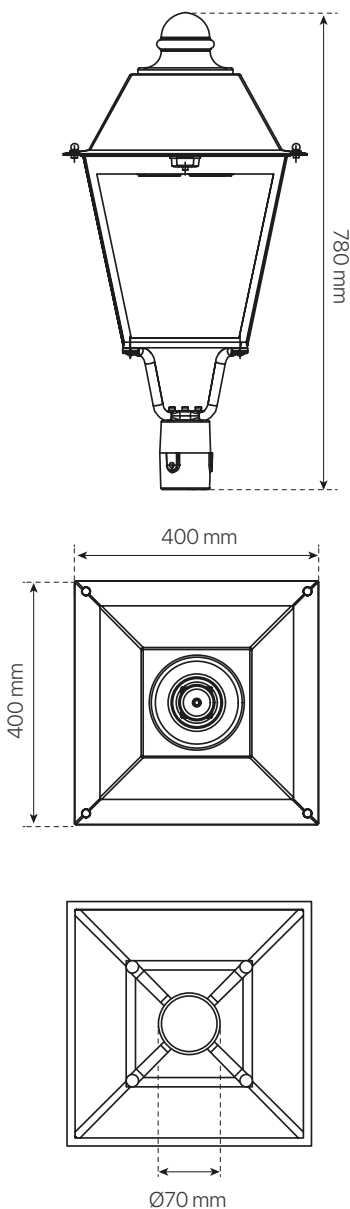

villa
ficha técnica
datasheet

ref. 5551591

| | |
|--|------------------------|
| Nombre / Name | Villa |
| Referencia / Reference | 5551591 |
| Materiales / Materials | Aluminio / Aluminum |
| Difusor / Diffuser | PC |
| Potencia / Power | 60W |
| Temperatura de color / color temperature | 2700K |
| Flujo luminoso / Lumens | 7990lm |
| Dimable / Dimmable | Programada y ON-OFF |
| Ángulo de apertura / Beam angle | 120° |
| Ángulo de inclinación / Inclination angle | - |
| IP | 66 |
| IK | 08 |
| F.P./P.F. | >0,95 |
| UGR | - |
| IRC / CRI | 72 |
| Chip | PHILIPS Lumileds 3030 |
| Driver | MEAN WELL XLG |
| Vida media (duración) / Average life | 50.000h |
| Clase energética / Energy class | A+ |
| Aislamiento eléctrico / Electrical isolation | Clase I / Class I |
| Colores / Colors | Negro / Black RAL 9017 |
| Medida exterior / Product size | 400mm x 400mm x 780mm |
| Protección contra Sobretensiones / surge protections | 10kV |
| Tª (ambiente/trabajo) / Tª (enviroment/work) | -30°C ~ 55°C |
| Input | AC100 ~ 240V |
| Output | DC22~54V |
| Frecuencia / Frequency | 50/60Hz |
| Peso / Weight | 6,33kg |
| Certificados / Certificates | CE & RoHS |
| Garantia / Warranty | 2 años / 2 years |

villa

ficha técnica

datasheet

ref. 5551400

Potencias disponibles / Available powers:

40W • 2000K • 3305lm

40W • 2700K • 3889lm

40W • 4000K • 4083lm

60W • 2000K • 6529lm

60W • 2700K • 7811lm

60W • 4000K • 8065lm

- Disponibles más potencias, **consultar**.
- More powers available, **please ask us**.

Desglose de piezas / Breakdown of parts: